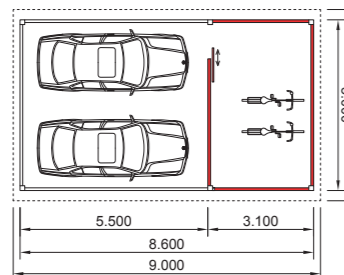

# BEISPIELE

Carport Größen werden nach Wunsch individuell angepasst.

**EINZEL-CARPORT**  
3 + 2 m x 5,5 m

**ABSTELLRAUM,**  
**1 SCHIEBETÜR**

**EINZEL-CARPORT**  
3,5 + 2 m x 5,5 m

**ABSTELLRAUM,**  
**1 SCHIEBETÜR**

**DOPPEL-CARPORT**  
4 x 5,5 m + 3,1 m

**ABSTELLRAUM,**  
**1 SCHIEBETÜR**

**EINZEL-CARPORT**  
4 x 5,5 m

**ABSTELLRAUM,**  
**1 SCHIEBETÜR**

**DOPPEL-CARPORT**  
5 x 5,5 m

**DOPPEL-CARPORT**  
5,4 + 3 m x 5,5 m

**ABSTELLRAUM,**  
**1 SCHIEBETÜR**

**DOPPEL-CARPORT**  
6 x 5,5 m + 3,1 m

**ABSTELLRAUM,**  
**1 SCHIEBETÜR**

**DOPPEL-CARPORT**  
5 x 5,5 m + 3,1 m

**ABSTELLRAUM,**  
**1 SCHIEBETÜR**

**DOPPEL-CARPORT**  
6 x 5,5 m