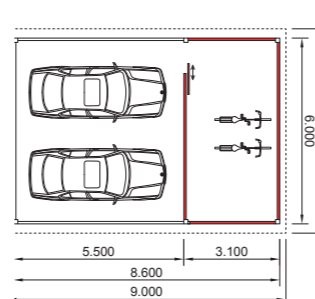

# BEISPIELE

Carport Größen werden nach Wunsch individuell angepasst.

**EINZEL-CARPORT**  
3 + 2 m x 5,5 m

**ABSTELLRAUM,**  
**1 SCHIEBETÜR**

**EINZEL-CARPORT**  
3,5 + 2 m x 5,5 m

**ABSTELLRAUM,**  
**1 SCHIEBETÜR**

**DOPPEL-CARPORT**  
4 x 5,5 m + 3,1 m

**ABSTELLRAUM,**  
**1 SCHIEBETÜR**

**EINZEL-CARPORT**  
4 x 5,5 m

**ABSTELLRAUM,**  
**1 SCHIEBETÜR**

**DOPPEL-CARPORT**  
5 x 5,5 m

**DOPPEL-CARPORT**  
5,4 + 3 m x 5,5 m

**ABSTELLRAUM,**  
**1 SCHIEBETÜR**

**DOPPEL-CARPORT**  
6 x 5,5 m + 3,1 m

**ABSTELLRAUM,**  
**1 SCHIEBETÜR**

**DOPPEL-CARPORT**  
5 x 5,5 m + 3,1 m

**ABSTELLRAUM,**  
**1 SCHIEBETÜR**

**DOPPEL-CARPORT**  
6 x 5,5 m