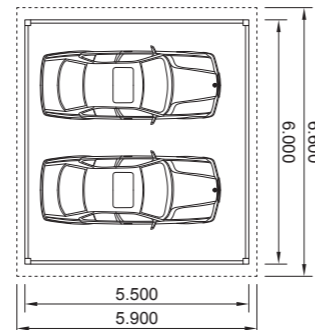

# BEISPIELE

Carport Größen werden nach Wunsch individuell angepasst.

**EINZEL-CARPORT**  
3 + 2 m x 5,5 m

**ABSTELLRAUM,**  
**1 SCHIEBETÜR**

**EINZEL-CARPORT**  
3,5 + 2 m x 5,5 m

**ABSTELLRAUM,**  
**1 SCHIEBETÜR**

**DOPPEL-CARPORT**  
4 x 5,5 m + 3,1 m

**ABSTELLRAUM,**  
**1 SCHIEBETÜR**

**EINZEL-CARPORT**  
4 x 5,5 m

**ABSTELLRAUM,**  
**1 SCHIEBETÜR**

**DOPPEL-CARPORT**  
5 x 5,5 m

**DOPPEL-CARPORT**  
5,4 + 3 m x 5,5 m

**ABSTELLRAUM,**  
**1 SCHIEBETÜR**

**DOPPEL-CARPORT**  
6 x 5,5 m + 3,1 m

**ABSTELLRAUM,**  
**1 SCHIEBETÜR**

**DOPPEL-CARPORT**  
5 x 5,5 m + 3,1 m

**ABSTELLRAUM,**  
**1 SCHIEBETÜR**

**DOPPEL-CARPORT**  
6 x 5,5 m