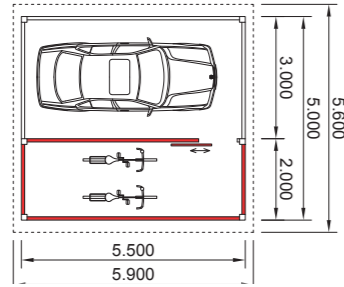

# BEISPIELE

Carport Größen werden nach Wunsch individuell angepasst.

**EINZEL-CARPORT**  
3 + 2 m x 5,5 m

**ABSTELLRAUM,**  
**1 SCHIEBETÜR**

**EINZEL-CARPORT**  
3,5 + 2 m x 5,5 m

**ABSTELLRAUM,**  
**1 SCHIEBETÜR**