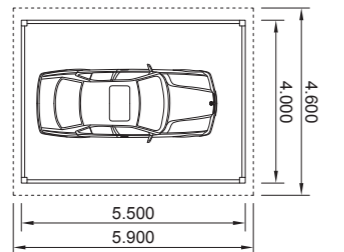

# BEISPIELE

Carport Größen werden nach Wunsch individuell angepasst.

**EINZEL-CARPORT**  
3 + 2 m x 5,5 m

**ABSTELLRAUM,**  
**1 SCHIEBETÜR**

**EINZEL-CARPORT**  
3,5 + 2 m x 5,5 m

**ABSTELLRAUM,**  
**1 SCHIEBETÜR**

**DOPPEL-CARPORT**  
4 x 5,5 m + 3,1 m

**ABSTELLRAUM,**  
**1 SCHIEBETÜR**

**EINZEL-CARPORT**  
4 x 5,5 m

**ABSTELLRAUM,**  
**1 SCHIEBETÜR**

**DOPPEL-CARPORT**  
5 x 5,5 m

**DOPPEL-CARPORT**  
5,4 + 3 m x 5,5 m

**ABSTELLRAUM,**  
**1 SCHIEBETÜR**

**DOPPEL-CARPORT**  
6 x 5,5 m + 3,1 m

**ABSTELLRAUM,**  
**1 SCHIEBETÜR**

**DOPPEL-CARPORT**  
5 x 5,5 m + 3,1 m

**ABSTELLRAUM,**  
**1 SCHIEBETÜR**

**DOPPEL-CARPORT**  
6 x 5,5 m