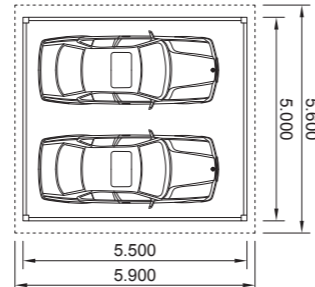

# BEISPIELE

Carport Größen werden nach Wunsch individuell angepasst.

**EINZEL-CARPORT**  
3 + 2 m x 5,5 m

**ABSTELLRAUM,**  
**1 SCHIEBETÜR**

**EINZEL-CARPORT**  
3,5 + 2 m x 5,5 m

**ABSTELLRAUM,**  
**1 SCHIEBETÜR**

**DOPPEL-CARPORT**  
4 x 5,5 m + 3,1 m

**ABSTELLRAUM,**  
**1 SCHIEBETÜR**

**EINZEL-CARPORT**  
4 x 5,5 m

**ABSTELLRAUM,**  
**1 SCHIEBETÜR**

**DOPPEL-CARPORT**  
5 x 5,5 m

**DOPPEL-CARPORT**  
5,4 + 3 m x 5,5 m

**ABSTELLRAUM,**  
**1 SCHIEBETÜR**

**DOPPEL-CARPORT**  
6 x 5,5 m + 3,1 m

**ABSTELLRAUM,**  
**1 SCHIEBETÜR**

**DOPPEL-CARPORT**  
5 x 5,5 m + 3,1 m

**ABSTELLRAUM,**  
**1 SCHIEBETÜR**

**DOPPEL-CARPORT**  
6 x 5,5 m