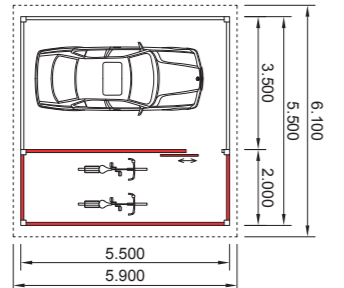

# BEISPIELE

Carport Größen werden nach Wunsch individuell angepasst.

**EINZEL-CARPORT**  
3 + 2 m x 5,5 m

**ABSTELLRAUM,**  
**1 SCHIEBETÜR**

**EINZEL-CARPORT**  
3,5 + 2 m x 5,5 m

**ABSTELLRAUM,**  
**1 SCHIEBETÜR**

**DOPPEL-CARPORT**  
4 x 5,5 m + 3,1 m

**ABSTELLRAUM,**  
**1 SCHIEBETÜR**

**EINZEL-CARPORT**  
4 x 5,5 m

**ABSTELLRAUM,**  
**1 SCHIEBETÜR**

**DOPPEL-CARPORT**  
5 x 5,5 m

**DOPPEL-CARPORT**  
5,4 + 3 m x 5,5 m

**ABSTELLRAUM,**  
**1 SCHIEBETÜR**

**DOPPEL-CARPORT**  
6 x 5,5 m + 3,1 m

**ABSTELLRAUM,**  
**1 SCHIEBETÜR**

**DOPPEL-CARPORT**  
5 x 5,5 m + 3,1 m

**ABSTELLRAUM,**  
**1 SCHIEBETÜR**

**DOPPEL-CARPORT**  
6 x 5,5 m