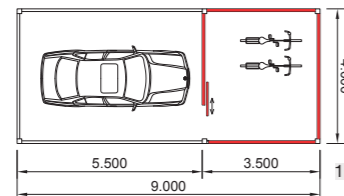

# BEISPIELE

Carport Größen werden nach Wunsch individuell angepasst.

**EINZEL-CARPORT**  
3 + 2 m x 5,5 m

**ABSTELLRAUM,**  
**1 SCHIEBETÜR**

**EINZEL-CARPORT**  
3,5 + 2 m x 5,5 m

**ABSTELLRAUM,**  
**1 SCHIEBETÜR**

**DOPPEL-CARPORT**  
4 x 5,5 m + 3,1 m

**ABSTELLRAUM,**  
**1 SCHIEBETÜR**

**EINZEL-CARPORT**  
4 x 5,5 m

**ABSTELLRAUM,**  
**1 SCHIEBETÜR**

**DOPPEL-CARPORT**  
5 x 5,5 m

**DOPPEL-CARPORT**  
5,4 + 3 m x 5,5 m