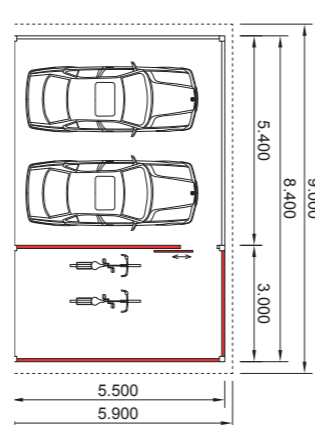

# BEISPIELE

Carport Größen werden nach Wunsch individuell angepasst.

**EINZEL-CARPORT**  
3 + 2 m x 5,5 m

**ABSTELLRAUM,**  
**1 SCHIEBETÜR**

**EINZEL-CARPORT**  
3,5 + 2 m x 5,5 m

**ABSTELLRAUM,**  
**1 SCHIEBETÜR**

**DOPPEL-CARPORT**  
4 x 5,5 m + 3,1 m

**ABSTELLRAUM,**  
**1 SCHIEBETÜR**

**EINZEL-CARPORT**  
4 x 5,5 m

**ABSTELLRAUM,**  
**1 SCHIEBETÜR**

**DOPPEL-CARPORT**  
5 x 5,5 m

**DOPPEL-CARPORT**  
5,4 + 3 m x 5,5 m

**ABSTELLRAUM,**  
**1 SCHIEBETÜR**

**DOPPEL-CARPORT**  
6 x 5,5 m + 3,1 m

**ABSTELLRAUM,**  
**1 SCHIEBETÜR**

**DOPPEL-CARPORT**  
5 x 5,5 m + 3,1 m

**ABSTELLRAUM,**  
**1 SCHIEBETÜR**

**DOPPEL-CARPORT**  
6 x 5,5 m