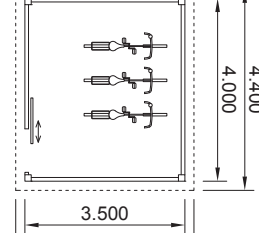

10 JAHRE GARANTIE

BEISPIELE

Abstellraum Größen werden nach Wunsch individuell angepasst.

Wählbar zwischen 1 m oder 1,18 m Türen.

ABSTELLRAUM
2,9 x 2,9 m

ABSTELLRAUM
4,4 x 3,9 m

ABSTELLRAUM
2,9 x 3,4 m

ABSTELLRAUM
5,4 x 3,9 m

ABSTELLRAUM
3,4 x 3,4 m

ABSTELLRAUM #
6,4 x 3,9 m

ABSTELLRAUM
3,9 x 3,4 m

ABSTELLRAUM
3,9 x 3,9 m

ZAHLREICHES ZUBEHÖR

lässt Ihrer Kreativität freien Lauf:

AUSSTATTUNG	GRUNDMODELL	OPTION 1	OPTION 2	OPTION 3
STÜTZEN	LEIMHOLZ, GERADE	-/-	-/-	-/-
LICHTELEMENTE	-/-	-/-	LICHTKUPPEL	LICHTBAND
BEDACHUNG	EPDM	GRÜNDACH	-/-	-/-
DACHBLENDE	ALUMINIUM	KUPFER	ALUMINIUM PULVER	-/-
STANDORT	FREISTEHEND	AM HAUS	-/-	-/.
DESIGN DER WANDELEMENTE	CONO	-/-	DOPPEL RHOMBO	ALUMINIUM-WELLE
ZUS. TÜREN	-/-	+ 1 TÜR	+ 2 TÜREN	-/-
ANSTRICH	-/-	LASUR	DECKANSTRICH	-/-
PREISE KALKULIEREN ...	BEI ABHOLUNG	INCL. LIEFERUNG	INCL. MONTAGE	-/-