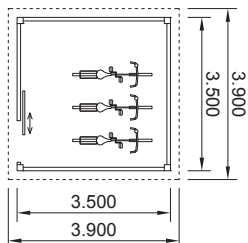

10 JAHRE GARANTIE

BEISPIELE

Abstellraum Größen werden nach Wunsch individuell angepasst.

Wählbar zwischen 1 m oder 1,18 m Türen.

ABSTELLRAUM
2,9 x 2,9 m

ABSTELLRAUM
4,4 x 3,9 m

ABSTELLRAUM
2,9 x 3,4 m

ABSTELLRAUM
5,4 x 3,9 m

ABSTELLRAUM
3,4 x 3,4 m

ABSTELLRAUM #
6,4 x 3,9 m

ABSTELLRAUM
3,9 x 3,4 m

ABSTELLRAUM
3,9 x 3,9 m

ZAHLREICHES ZUBEHÖR

lässt Ihrer Kreativität freien Lauf:

AUSSTATTUNG	GRUNDMODELL	OPTION 1	OPTION 2	OPTION 3
STÜTZEN	LEIMHOLZ, GERADE	-/-	-/-	-/-
LICHTELEMENTE	-/-	-/-	LICHTKUPPEL	LICHTBAND
BEDACHUNG	EPDM	GRÜNDACH	-/-	-/-
DACHBLENDE	ALUMINIUM	KUPFER	ALUMINIUM PULVER	-/-
STANDORT	FREISTEHEND	AM HAUS	-/-	-/.
DESIGN DER WANDELEMENTE	CONO	-/-	DOPPEL RHOMBO	ALUMINIUM-WELLE
ZUS. TÜREN	-/-	+ 1 TÜR	+ 2 TÜREN	-/-
ANSTRICH	-/-	LASUR	DECKANSTRICH	-/-
PREISE KALKULIEREN ...	BEI ABHOLUNG	INCL. LIEFERUNG	INCL. MONTAGE	-/-