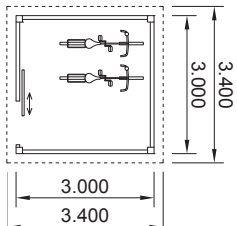

ABSTELLRAUM
3,4 x 3,4 m