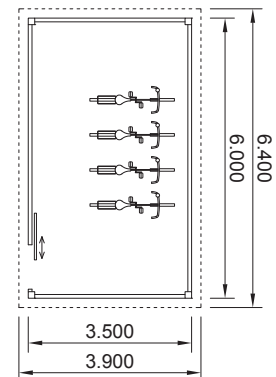

10 JAHRE GARANTIE

BEISPIELE

Abstellraum Größen werden nach Wunsch individuell angepasst.

Wählbar zwischen 1 m oder 1,18 m Türen.

ABSTELLRAUM
2,9 x 2,9 m

ABSTELLRAUM
4,4 x 3,9 m

ABSTELLRAUM
2,9 x 3,4 m

ABSTELLRAUM
5,4 x 3,9 m

ABSTELLRAUM
3,4 x 3,4 m

ABSTELLRAUM #
6,4 x 3,9 m

ABSTELLRAUM
3,9 x 3,4 m

ABSTELLRAUM
3,9 x 3,9 m

ZAHLREICHES ZUBEHÖR

lässt Ihrer Kreativität freien Lauf:

AUSSTATTUNG	GRUNDMODELL	OPTION 1	OPTION 2	OPTION 3
STÜTZEN	LEIMHOLZ, GERADE	-/-	-/-	-/-
LICHTELEMENTE	-/-	-/-	LICHTKUPPEL	LICHTBAND
BEDACHUNG	EPDM	GRÜNDACH	-/-	-/-
DACHBLENDE	ALUMINIUM	KUPFER	ALUMINIUM PULVER	-/-
STANDORT	FREISTEHEND	AM HAUS	-/-	-/.
DESIGN DER WANDELEMENTE	CONO	-/-	DOPPEL RHOMBO	ALUMINIUM-WELLE
ZUS. TÜREN	-/-	+ 1 TÜR	+ 2 TÜREN	-/-
ANSTRICH	-/-	LASUR	DECKANSTRICH	-/-
PREISE KALKULIEREN ...	BEI ABHOLUNG	INCL. LIEFERUNG	INCL. MONTAGE	-/-