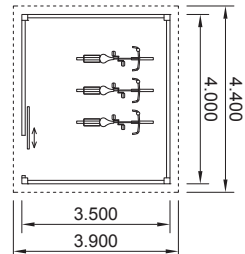

10 JAHRE GARANTIE

BEISPIELE

Abstellraum Größen werden nach Wunsch individuell angepasst.

Wählbar zwischen 1 m oder 1,18 m Türen.

ABSTELLRAUM
2,9 x 2,9 m

ABSTELLRAUM
4,4 x 3,9 m

ABSTELLRAUM
2,9 x 3,4 m

ABSTELLRAUM
5,4 x 3,9 m

ABSTELLRAUM
3,4 x 3,4 m

ABSTELLRAUM #
6,4 x 3,9 m

ABSTELLRAUM
3,9 x 3,4 m

ABSTELLRAUM
3,9 x 3,9 m

ZAHLREICHES ZUBEHÖR

lässt Ihrer Kreativität freien Lauf:

AUSSTATTUNG	GRUNDMODELL	OPTION 1	OPTION 2	OPTION 3
STÜTZEN	LEIMHOLZ, GERADE	-/-	-/-	-/-
LICHTELEMENTE	-/-	-/-	LICHTKUPPEL	LICHTBAND
BEDACHUNG	EPDM	GRÜNDACH	-/-	-/-
DACHBLENDE	ALUMINIUM	KUPFER	ALUMINIUM PULVER	-/-
STANDORT	FREISTEHEND	AM HAUS	-/-	-/.
DESIGN DER WANDELEMENTE	CONO	-/-	DOPPEL RHOMBO	ALUMINIUM-WELLE
ZUS. TÜREN	-/-	+ 1 TÜR	+ 2 TÜREN	-/-
ANSTRICH	-/-	LASUR	DECKANSTRICH	-/-
PREISE KALKULIEREN ...	BEI ABHOLUNG	INCL. LIEFERUNG	INCL. MONTAGE	-/-