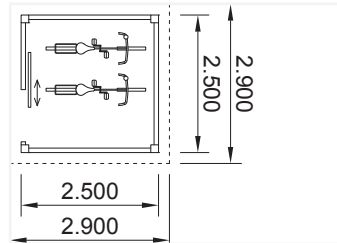

10 JAHRE GARANTIE

BEISPIELE

Abstellraum Größen werden nach Wunsch individuell angepasst.

Wählbar zwischen 1 m oder 1,18 m Türen.

ABSTELLRAUM
2,9 x 2,9 m

ABSTELLRAUM
4,4 x 3,9 m

ABSTELLRAUM
2,9 x 3,4 m

ABSTELLRAUM
5,4 x 3,9 m