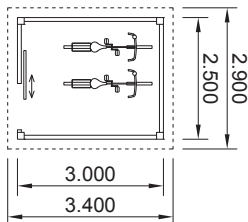

10 JAHRE GARANTIE

BEISPIELE

Abstellraum Größen werden nach Wunsch individuell angepasst.

Wählbar zwischen 1 m oder 1,18 m Türen.

ABSTELLRAUM
2,9 x 2,9 m

ABSTELLRAUM
4,4 x 3,9 m

ABSTELLRAUM
2,9 x 3,4 m

ABSTELLRAUM
5,4 x 3,9 m