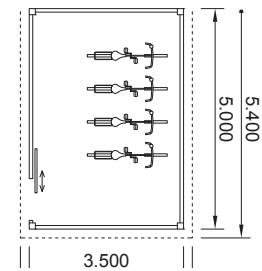

10 JAHRE GARANTIE

BEISPIELE

Abstellraum Größen werden nach Wunsch individuell angepasst.

Wählbar zwischen 1 m oder 1,18 m Türen.

ABSTELLRAUM
2,9 x 2,9 m

ABSTELLRAUM
4,4 x 3,9 m

ABSTELLRAUM
2,9 x 3,4 m

ABSTELLRAUM
5,4 x 3,9 m

ABSTELLRAUM
3,4 x 3,4 m

ABSTELLRAUM #
6,4 x 3,9 m

ABSTELLRAUM
3,9 x 3,4 m

ABSTELLRAUM
3,9 x 3,9 m

ZAHLREICHES ZUBEHÖR

lässt Ihrer Kreativität freien Lauf:

AUSSTATTUNG	GRUNDMODELL	OPTION 1	OPTION 2	OPTION 3
STÜTZEN	LEIMHOLZ, GERADE	-/-	-/-	-/-
LICHTELEMENTE	-/-	-/-	LICHTKUPPEL	LICHTBAND
BEDACHUNG	EPDM	GRÜNDACH	-/-	-/-
DACHBLENDE	ALUMINIUM	KUPFER	ALUMINIUM PULVER	-/-
STANDORT	FREISTEHEND	AM HAUS	-/-	-/.
DESIGN DER WANDELEMENTE	CONO	-/-	DOPPEL RHOMBO	ALUMINIUM-WELLE
ZUS. TÜREN	-/-	+ 1 TÜR	+ 2 TÜREN	-/-
ANSTRICH	-/-	LASUR	DECKANSTRICH	-/-
PREISE KALKULIEREN ...	BEI ABHOLUNG	INCL. LIEFERUNG	INCL. MONTAGE	-/-