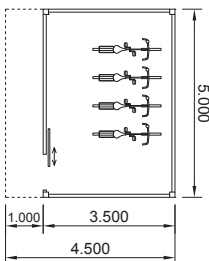

# BEISPIELE

Abstellraum Größen werden nach Wunsch individuell angepasst.  
Wählbar zwischen 1 m oder 1,18 m Türen.

<b>ABSTELLRAUM</b> 2,5 x 2,5 m		<b>ABSTELLRAUM</b> 6 x 3,5 m	
<b>ABSTELLRAUM</b> 2,5 x 3 m		<b>ABSTELLRAUM MIT ÜBERDACHUNG</b> 2,5 x 3,5 m + 1 m	
<b>ABSTELLRAUM</b> 3 x 3 m		<b>ABSTELLRAUM MIT ÜBERDACHUNG</b> 2,5 x 4 m + 1 m	
<b>ABSTELLRAUM</b> 3,5 x 3 m		<b>ABSTELLRAUM MIT ÜBERDACHUNG</b> 3 x 4 m + 1 m	
<b>ABSTELLRAUM</b> 3,5 x 3,5 m		<b>ABSTELLRAUM MIT ÜBERDACHUNG</b> 3,5 x 4 m + 1 m	
<b>ABSTELLRAUM</b> 4 x 3,5 m		<b>ABSTELLRAUM MIT ÜBERDACHUNG</b> 3,5 x 4 m + 1 m	
<b>ABSTELLRAUM</b> 5 x 3, m		<b>ABSTELLRAUM MIT ÜBERDACHUNG</b> 3,5 x 4,5 m + 1 m	

**ABSTELLRAUM MIT  
ÜBERDACHUNG**  
4 x 4,5 m + 1m

**ABSTELLRAUM MIT  
ÜBERDACHUNG**  
6 x 4,5 m + 1m

**ABSTELLRAUM MIT  
ÜBERDACHUNG**  
5 x 4,5 m + 1m