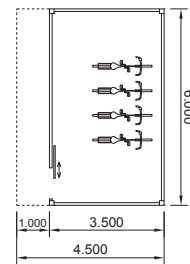

# BEISPIELE

Abstellraum Größen werden nach Wunsch individuell angepasst.  
Wählbar zwischen 1 m oder 1,18 m Türen.

<b>ABSTELLRAUM</b> 2,5 x 2,5 m		<b>ABSTELLRAUM</b> 6 x 3,5 m	
<b>ABSTELLRAUM</b> 2,5 x 3 m		<b>ABSTELLRAUM MIT ÜBERDACHUNG</b> 2,5 x 3,5 m + 1 m	
<b>ABSTELLRAUM</b> 3 x 3 m		<b>ABSTELLRAUM MIT ÜBERDACHUNG</b> 2,5 x 4 m + 1 m	
<b>ABSTELLRAUM</b> 3,5 x 3 m		<b>ABSTELLRAUM MIT ÜBERDACHUNG</b> 3 x 4 m + 1 m	
<b>ABSTELLRAUM</b> 3,5 x 3,5 m		<b>ABSTELLRAUM MIT ÜBERDACHUNG</b> 3,5 x 4 m + 1 m	
<b>ABSTELLRAUM</b> 4 x 3,5 m		<b>ABSTELLRAUM MIT ÜBERDACHUNG</b> 3,5 x 4 m + 1 m	
<b>ABSTELLRAUM</b> 5 x 3, m		<b>ABSTELLRAUM MIT ÜBERDACHUNG</b> 3,5 x 4,5 m + 1 m	

**ABSTELLRAUM MIT  
ÜBERDACHUNG**  
4 x 4,5 m + 1m

**ABSTELLRAUM MIT  
ÜBERDACHUNG**  
6 x 4,5 m + 1m

**ABSTELLRAUM MIT  
ÜBERDACHUNG**  
5 x 4,5 m + 1m