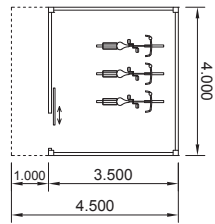

**ABSTELLRAUM MIT
ÜBERDACHUNG**
4 x 4,5 m + 1m

**ABSTELLRAUM MIT
ÜBERDACHUNG**
6 x 4,5 m + 1m