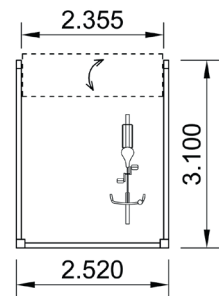

BOXX II
2,52 x 2,60 m
5,75 m²

8.100,00 € inkl. MwSt.

BOXX II
2,52 x 3,10 m

9.530,00 € inkl. MwSt.

Boxx II | Flachdach Bauhaus HPL-Trespa®
mit Lichtgrauen Trespa Platten

BOXX II
2,52 x 3,70 m

11.240,00 € inkl. MwSt.