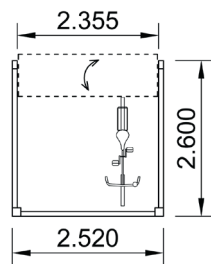

BOXX II
2,52 x 2,60 m
5,75 m²

8.100,00 € inkl. MwSt.

BOXX II
2,52 x 3,10 m

9.530,00 € inkl. MwSt.

Boxx II | Flachdach Bauhaus HPL-Trespa®
mit Lichtgrauen Trespa Platten

BOXX II
2,52 x 3,70 m

11.240,00 € inkl. MwSt.