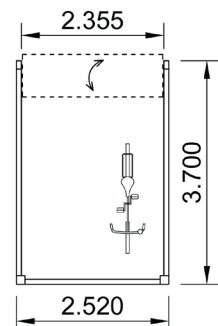

BOXX II
2,52 x 2,60 m
5,75 m²

8.100,00 € inkl. MwSt.

BOXX II
2,52 x 3,10 m

9.530,00 € inkl. MwSt.

Boxx II | Flachdach Bauhaus HPL-Trespa®
mit Lichtgrauen Trespa Platten

BOXX II
2,52 x 3,70 m

11.240,00 € inkl. MwSt.